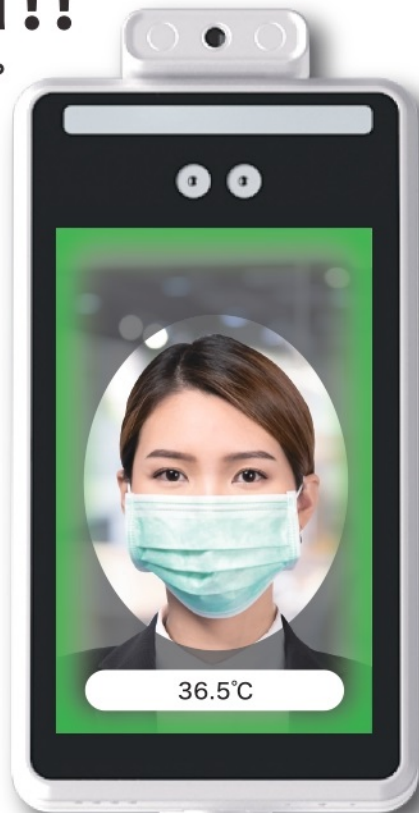

# 非接触でスピーディーに 体表温を検知!!

TOAMIT®

一定温度以上の人物を素早く発見できます。

● 出入口における体表温検知の手間とコストを大幅カット!!

● 37.5℃以上の検知で高温異常を色とアラートでお知らせ。

AI搭載  
顔検知  
高速表示

マスク着用  
検知対応  
※ $\frac{2}{3}$ 以上の顔の  
露出している場合

8インチ  
大型液晶  
高解像度

※体表温は計測時や計測前の環境条件、被測定者の状態等により変動いたします。

不特定多数の人が集まったり  
行き来する場所で使用されています。

## Manager サーモマネージャー

置くだけの簡単設置!

仕様

【商品名】サーモマネージャー  
【サイズ】約H272mm×W136mm×D26mm(本体部)  
【材質】アルミニウム合金  
【重量】約1.35kg(本体)、約6.1kg(スタンド)  
【電源】DC12V、3A(ACアダプター同梱)  
【検知方式】非接触式 [JANコード] 4562441907059  
【検知距離】約0.5m [型番] TOA-R-1000  
【検知精度】±0.3℃ [セット内容] 本体、スタンド、  
【設定※警報温度】37.5℃以上 日本語取扱説明書  
【製造国】中国 ※設定は変更できません。

【ご注意】

本製品は、顔の表面温度を検知して、体温が高い可能性のある人物を発見するための装置であり、体温を測定して対象が疾病に罹患しているかどうかを診断する機器ではありません。本製品により体温が高い可能性のある人物を発見した場合には必要に応じて、体温計での体温測定や医師による診断を行ってください。

高さ：  
専用スタンド付属 約110~179cm

最新の機能を驚きの価格で  
非接触式検知器 **サーモマネージャー**